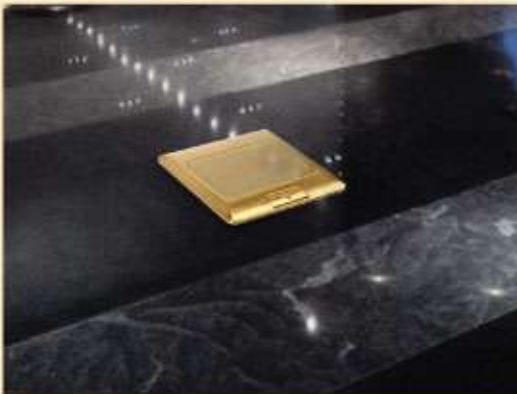

Floor Socket Outlet (FSO)